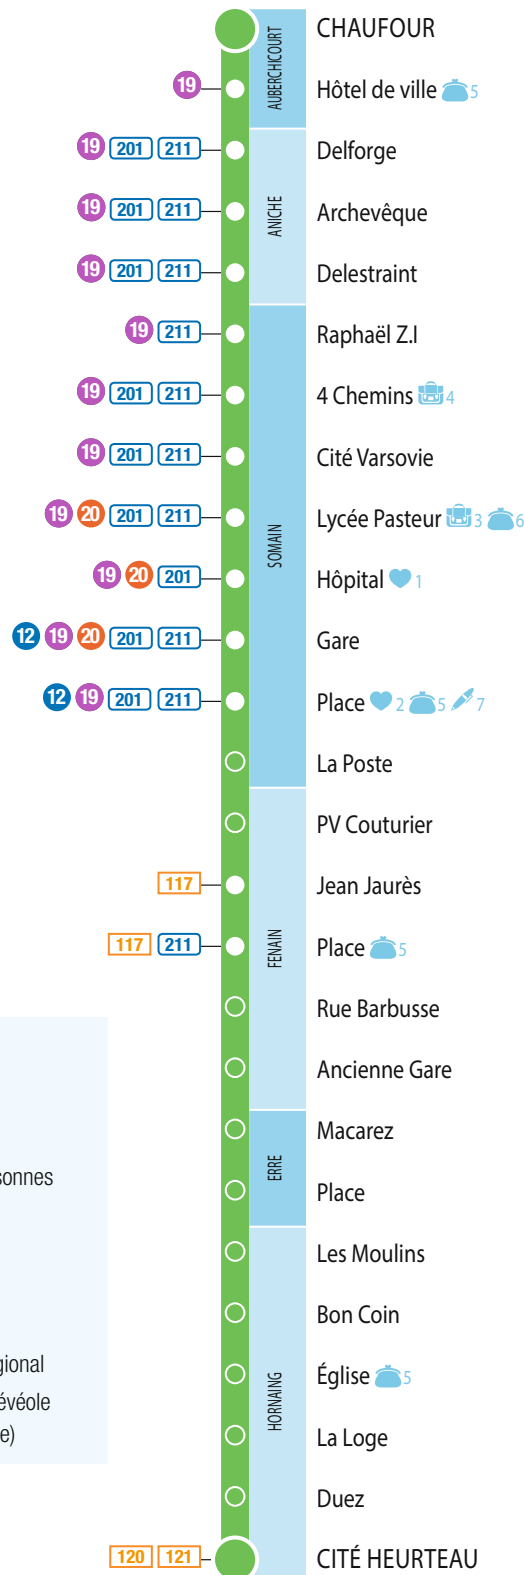

HORNAING
Cité Heurteau

AUBERCHICOURT
Chaufour

AUBERCHICOURT
Chaufour

HORNAING
Cité Heurteau

 **èveole** l'appli

facebook.com/eveole

eveole.com

VOS TRANSPORTS
DU BOUMAIS

- Terminus de ligne
- Arrêt de correspondance
- Arrêt
- Arrêt accessible aux personnes à mobilité réduite
- Ligne TCSP
- Ligne bus Évéole
- Ligne bus Binbin
- Ligne bus du Conseil Régional
- Ligne à la demande Tad'évéole (réservation par téléphone)